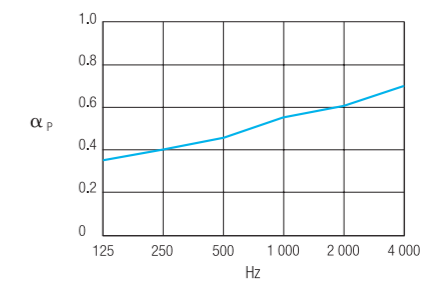

α_w	NRC	Hz						α_p
		125	250	500	1000	2000	4000	
0.55(H)	0.50	0.35	0.40	0.45	0.55	0.60	0.70	

EN 20354 & EN 11654

$D_{ncw} = 36 \text{ dB}$

EN 20140-9 & EN 717-1

EEA Euroclass A2-s1, d0

$\lambda = 0.052 - 0.057 \text{ W/mK}$	$\approx 80\%$	70% RH	$\approx 4 \text{ kg/m}^2$
--	----------------	--------	----------------------------