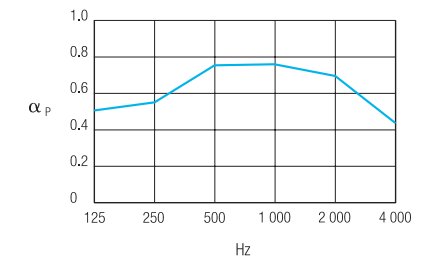

Con la sua trama bianca, finemente granulata, Sabbia è inoltre esteticamente gradevole ed offre una buona riflessione della luce creando migliori condizioni di lavoro.

▼ Sabbia MicroLook

Sabbia

minerale quadrati e rettangolari sabbia

	α_w	NRC	Hz					
			125	250	500	1000	2000	4000
EN 20354 & EN 11654	0.65	0.65	0.50	0.55	0.75	0.75	0.70	0.45 α_p

	Dnc_w = 35 dB
EN 20140-9 & EN 717-1	

	EEA Euroclass A2-s1, d0
--	-------------------------