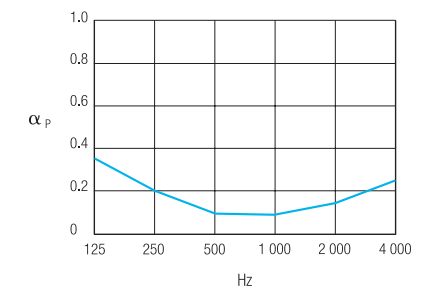

▼ Graphis Cuadros

Graphis Cuadros

GRAPHIS	Puntos	Cuadros
	MICROLOOK	MICROLOOK
	600 x 600 x 17 mm	9900 M
	9900 M	9901 M

α_w	NRC	Hz					
		125	250	500	1000	2000	4000
0.15(L)	0.15	0.35	0.20	0.10	0.10	0.15	0.25

EN 20354 & EN 11654

	Dnc_w = 36 dB
--	--------------------------------

EN 20140-9 & EN 717-1

	EEA Euroclass A2-s2, d0
--	-------------------------

	$\lambda = 0.052 - 0.057$ W/mK		$\approx 90\%$		70% RH		≈ 6 kg/m²
--	--------------------------------	--	----------------	--	--------	--	-------------------