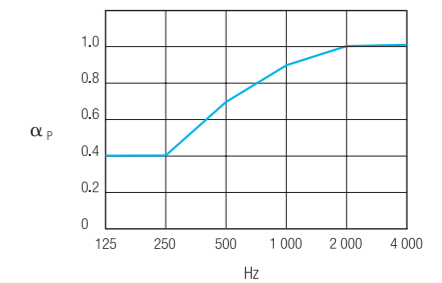

▼ Cirrus 75

Cirrus 75

minerale quadrati cirrus 75

CIRRUS 75

CIRRUS 75

TEGULAR

Prelude XL²/TL 24 mm

600 x 600 x 22 mm

.9290 M

EN 3597

		Hz						
α_w	NRC	125	250	500	1000	2000	4000	
0.70(H)	0.75	0.40	0.40	0.70	0.90	1.00	1.00	α_p

EN 3604

DnC_w = 38 dB

EEA Euroclass A2-s2, d0

$\lambda = 0.052 - 0.057$ W/mK

≈ 85%